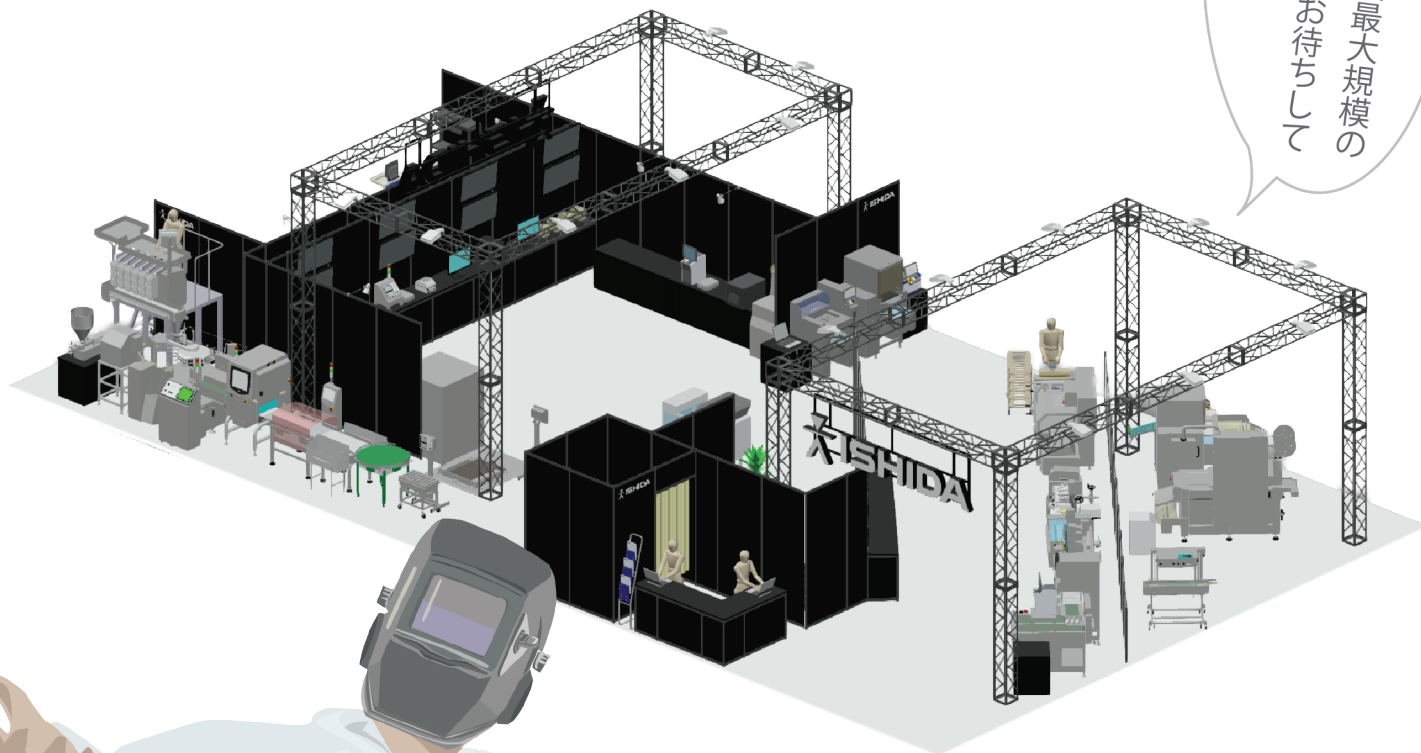

エンジニアリング特設
ページはQRコードを
読み込んでください。

<https://www.nn-ishida.com/>

計画相談 ブース有

新設工場 新設生産ライン等

当社過去最大規模の
ブースでお待ちして
おります。

新たな食ビジネスを構築する

第36回 西日本

PROFESSIONAL FOODSERVICE, INDUSTRY & CREATION